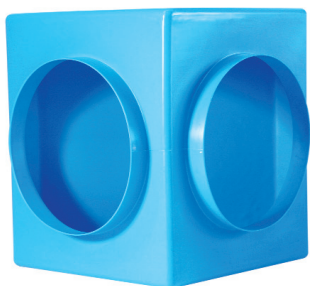

**COMBO CLIMB**

P-COM

WEIGHT	HEIGHT	WIDTH	DEPTH
50kg	1200 mm	1200 mm	723 mm

**JUNCTION BOX**

P-JUNB

WEIGHT	HEIGHT	WIDTH	DEPTH
52kg	1000 mm	1000 mm	1000mm

**COMBO CLIMB FLANGE**

P-COMFLG

WEIGHT	HEIGHT	WIDTH	DEPTH
10kg	850 mm	860 mm	270 mm

**COMBO CLIMB STEP**

P-COMS

WEIGHT	HEIGHT	WIDTH	DEPTH
2kg	165 mm	380 mm	200 mm

Left or right handed

**COMBO WEDGE**

P-COMW

WEIGHT	HEIGHT	WIDTH	DEPTH
50kg	1194 mm	1437 mm	831 mm

**COMBO WEDGE STEP**

P-COMWS

WEIGHT	HEIGHT	WIDTH	DEPTH
0.5 kg	165 mm	227 mm	127 mm