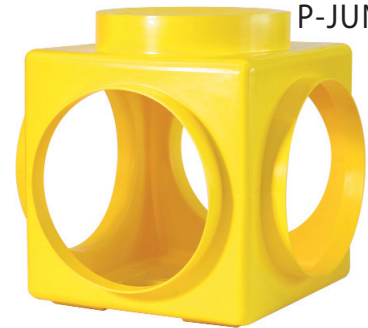

**COMBO CLIMB**

P-COM

WEIGHT	HEIGHT	WIDTH	DEPTH
50kg	1200 mm	1200 mm	723 mm

**JUNCTION BOX**

P-JUNB

WEIGHT	HEIGHT	WIDTH	DEPTH
52kg	1000 mm	1000 mm	1000mm

**COMBO CLIMB FLANGE**

P-COMFLG

WEIGHT	HEIGHT	WIDTH	DEPTH
10kg	850 mm	860 mm	270 mm

**COMBO CLIMB STEP**

P-COMS

WEIGHT	HEIGHT	WIDTH	DEPTH
2kg	165 mm	380 mm	200 mm

Left or right handed

**COMBO WEDGE**

P-COMW

WEIGHT	HEIGHT	WIDTH	DEPTH
50kg	1194 mm	1437 mm	831 mm

**COMBO WEDGE STEP**

P-COMWS

WEIGHT	HEIGHT	WIDTH	DEPTH
0.5 kg	165 mm	227 mm	127 mm